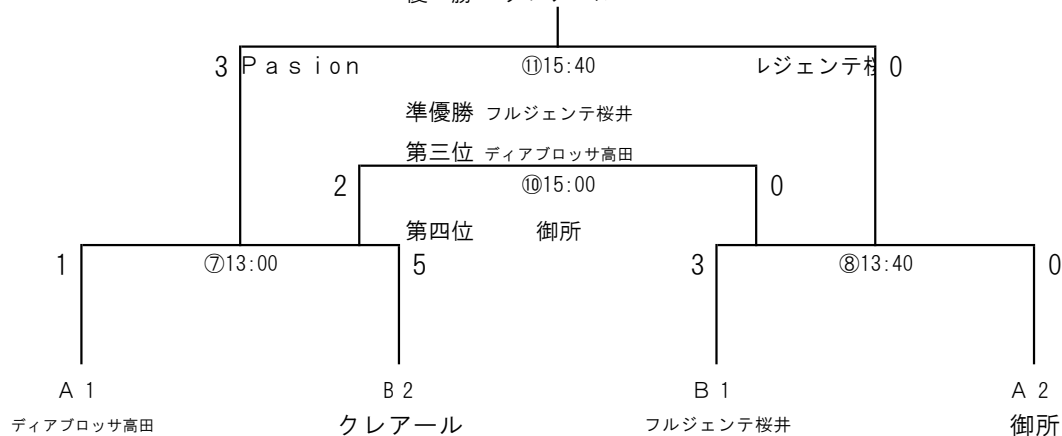

アザレアJuneカップ U-12

2022年6月19日(日)

| | | 御所市民運動公園 Aコート | | | | | 審判 |
|---|-------|---------------|---|---|---|-------------|---------|
| ① | 9:00 | ディアブロッサ高田 | 3 | — | 0 | Pasion | 前:左・後:右 |
| ② | 9:40 | フルジェンテ桜井 | 2 | — | 0 | 奈良東和 | 前:左・後:右 |
| ③ | 10:20 | Pasion | 0 | — | 1 | 御所 | 前:左・後:右 |
| ④ | 11:00 | 奈良東和 | 0 | — | 6 | クレアール | 前:左・後:右 |
| ⑤ | 11:40 | ディアブロッサ高田 | 2 | — | 0 | 御所 | 前:左・後:右 |
| ⑥ | 12:20 | フルジェンテ桜井 | 2 | — | 1 | クレアール | 前:左・後:右 |
| ⑦ | 13:00 | A1 ディアブロッサ高田 | 1 | — | 5 | クレアール B2 | 前:左・後:右 |
| ⑧ | 13:40 | B1 フルジェンテ桜井 | 3 | — | 0 | 御所 A2 | 前:左・後:右 |
| ⑨ | 14:20 | A3 Pasion | 5 | — | 1 | 奈良東和 B3 | 前:左・後:右 |
| ⑩ | 15:00 | ⑦負 ディアブロッサ高田 | 2 | — | 0 | 御所 ⑧負 | 前:左・後:右 |
| ⑪ | 15:40 | ⑦勝 クレアール | 3 | — | 0 | フルジェンテ桜井 ⑧勝 | 前:左・後:右 |

| Aブロック | ディアブロッサ高田 | Pasion | 御所 | 勝点 | 順位 | Bブロック | フルジェンテ桜井 | 奈良東和 | クレアール | 勝点 | 順位 |
|-----------|-----------|--------|----|----|----|----------|----------|------|-------|----|----|
| ディアブロッサ高田 | ○ | ○ | ○ | 6 | 1 | フルジェンテ桜井 | ○ | ○ | ○ | 6 | 1 |
| Pasion | ● | ○ | ● | 0 | 3 | 奈良東和 | ● | ○ | ● | 0 | 3 |
| 御所 | ● | ○ | ○ | 3 | 2 | クレアール | ● | ○ | ○ | 3 | 2 |

上位トーナメント

優勝 クレアール

1位2位トーナメント1回戦 ⑦ 13:00

1位2位トーナメント1回戦 ⑧ 13:40

| | | | | | | | | | | | | | | | |
|----|-----------|---|---|---|-------|----|---------|----|----------|---|---|---|----|----|---------|
| A1 | ディアブロッサ高田 | 1 | — | 5 | クレアール | B2 | 前:左・後:右 | B1 | フルジェンテ桜井 | 3 | — | 0 | 御所 | A2 | 前:左・後:右 |
|----|-----------|---|---|---|-------|----|---------|----|----------|---|---|---|----|----|---------|