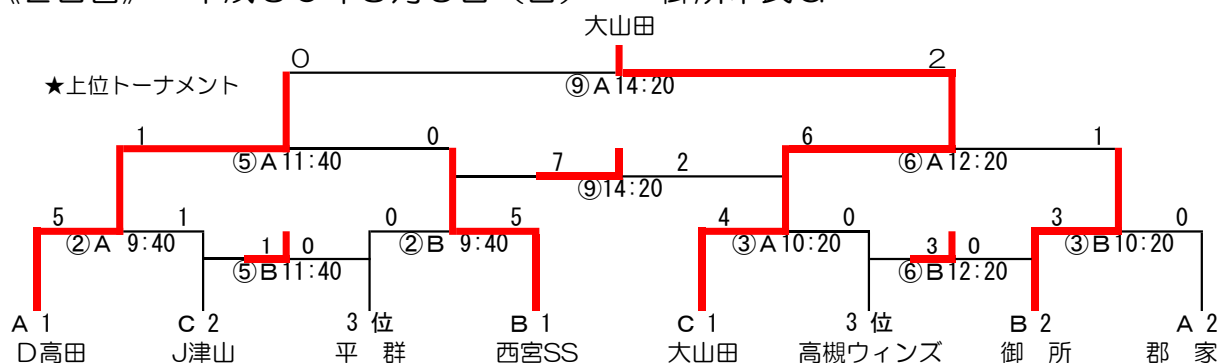

2018GDカップ U-12

《1日目》 平成30年8月4日（土） 御所市民G

時間	御所市民G Aコート				審判	御所市民G Bコート				審判
1 9:30	F桜井	2	3	御所	相互審	下田	0	10	D高田	相互審
2 10:10	ジュピター	0	3	郡家	相互審	高槻ウィンズ	0	0	西宮SS	相互審
3 10:50	五條	1	15	大山田	相互審	J津山	1	0	平群	相互審
4 11:30	ジュピター	0	7	D高田	相互審	下田	1	4	郡家	相互審
5 12:10	F桜井	0	7	西宮SS	相互審	高槻ウィンズ	0	2	御所	相互審
6 12:50	五條	0	2	平群	相互審	J津山	0	2	大山田	相互審
7 1:30	ジュピター	3	1	下田	相互審	郡家	0	4	D高田	相互審
8 2:10	F桜井	0	1	高槻ウィンズ	相互審	西宮SS	3	0	御所	相互審
9 2:50	五條	2	4	J津山	相互審	大山田	7	1	平群	相互審

Aブロック	下田	D高田	郡家	ジュピター	勝点	得点	失点	得失	順位
下田		● 0 - 10	● 1 - 4	● 1 - 3	0	2	17	-15	4
D高田	○ 10 - 0		○ 4 - 0	○ 7 - 0	9	21	0	21	1
郡家	○ 4 - 1	● 0 - 4		○ 3 - 0	6	7	5	2	2
ジュピター	○ 3 - 1	● 0 - 7	● 0 - 3		3	3	11	-8	3

Bブロック	高槻ウィンズ	西宮SS	御所	F桜井	勝点	得点	失点	得失	順位
高槻ウィンズ		△ 0 - 0	● 0 - 2	○ 1 - 0	4	1	2	-1	3
西宮SS	△ 0 - 0		○ 3 - 0	○ 7 - 0	7	10	0	10	1
御所	○ 2 - 0	● 0 - 3		○ 3 - 2	6	5	5	0	2
F桜井	● 0 - 1	● 0 - 7	● 2 - 3		0	2	11	-9	4

Cブロック	J津山	平群	大山田	五條	勝点	得点	失点	得失	順位
J津山		○ 1 - 0	● 0 - 2	○ 4 - 2	6	5	4	1	2
平群	● 0 - 1		● 1 - 7	○ 2 - 0	3	3	8	-5	3
大山田	○ 2 - 0	○ 7 - 1		○ 15 - 1	9	24	2	22	1
五條	● 2 - 4	● 0 - 2	● 1 - 15		0	3	21	-18	4

審判は両日、相互審になっています。（主審 組合せ左が前半、右が後半とする）
決勝戦は主催者で行う。

《2日目》 平成30年8月5日（日） 御所市民G

3位の場所は、各ブロック3位の内、上位2チームで抽選します。
但し、同一ブロックのチームと当たらないように配慮いたします。

フレンドリーマッチ ⑧A 13:40 【⑤B勝—⑥B勝】 ⑧B 13:40 【⑤B負—⑥B負】
J津山 2 - 0 高槻W 平群 2 - 4 郡家

3位グループ

順位	チーム名
1位	高槻ウィンズ
2位	平群
3位	ジュピター

★下位リーグ

時間	御所市民G Aコート				御所市民G Bコート			
① 9:00	A4 下田	1	2	F桜井 B4	C4 五條	1	3	ジュピター 3-3
④ 11:00	A4 下田	2	3	五條 C4	B4 F桜井	1	4	ジュピター 3-3
⑦ 13:00	A4 下田	1	2	ジュピター 3-3	B4 F桜井	0	2	五條 C4